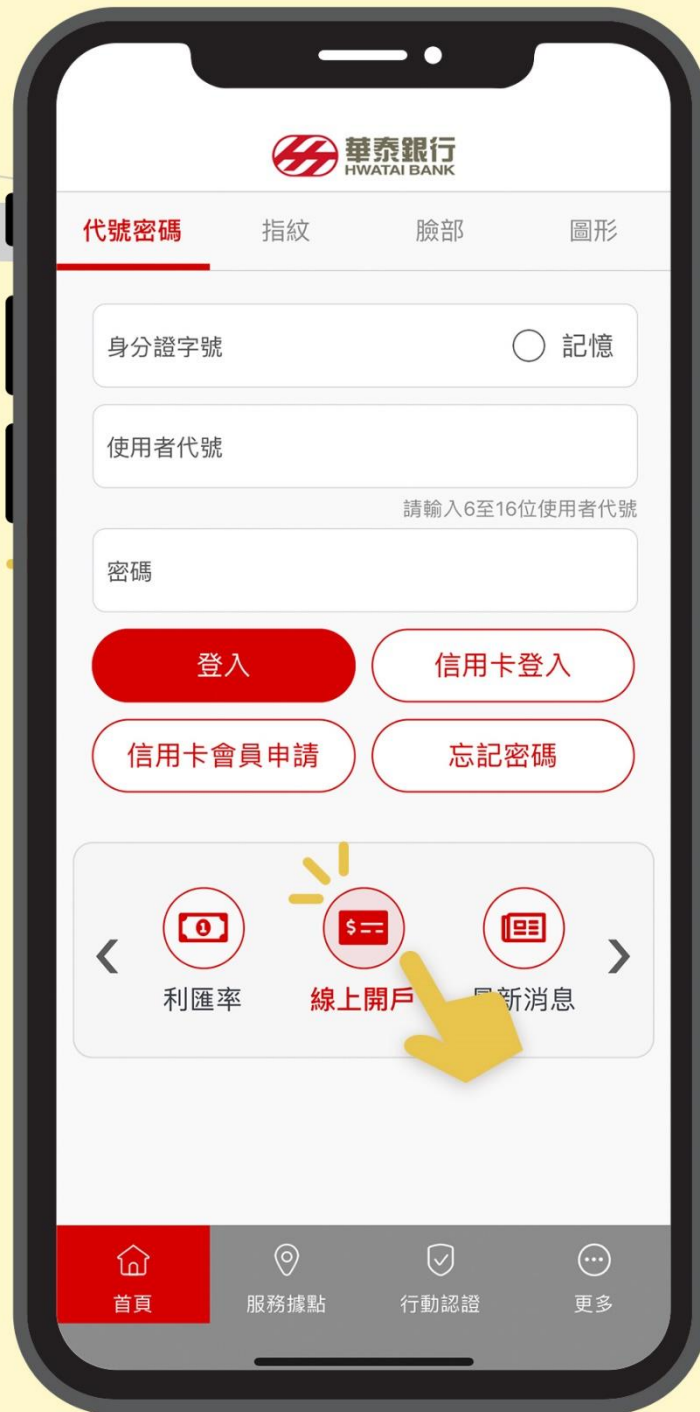

登入華泰行動銀行app之後
點選下方“線上開戶”按鈕

進入開戶頁面

開戶準備文件

點選右上方按鈕可展開選單，
了解線上開戶相關說明

點選右上方按鈕可開啟條碼掃描，
進行換線操作